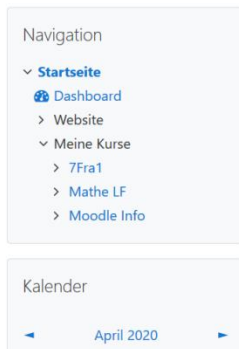

Moodle am Gymnasium Ebingen

Du kannst unsere Schulaustauschplattform **moodle** als Link von der Homepage des Gymnasiums oder direkt unter folgender Internetadresse erreichen:

<https://moodle.gymeb.bl.schule-bw.de/moodle/>

Um dich auf dieser Plattform anzumelden, benötigst du folgende Daten:

Benutzername: ***vorname.nachname***

Passwort: ***siehe Infoschreiben***

(Bitte beachte beim Benutzernamen, dass Umlaute als ae, oe, ue sowie das ß als ss geschrieben werden.)

Wenn du dich das erste Mal anmeldest, wirst du aufgefordert, dein Passwort zu ändern. Nun hast du Zugriff auf unser Schulmoodle. Unter „Meine Kurse“ (links oben) findest du deine Kurse.